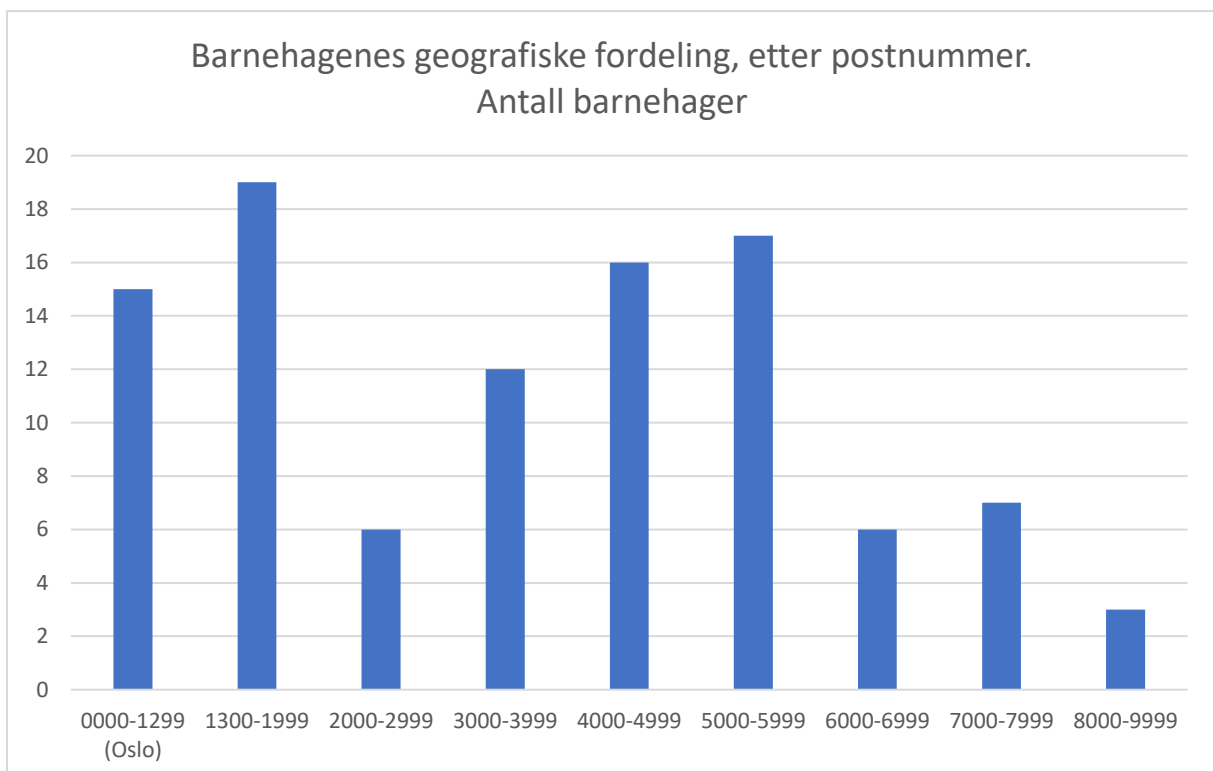

Ikos barnehagekontors medlemmer

Pr. juni 2020

Ordinære barnehager – åpne barnehager

IKO's barnehagekontor har 123 medlemsbarnehager. 99 barnehager er ordinære barnehager. Alle disse tar imot barn i hele aldersspennet fra 0 (1) til 6 år.

Ordinære barnehager

Barnehagenes størrelse.

Antall avdelinger i de ordinære barnehagene

Antall barn i de ordinære barnehagene (det mangler informasjon fra ¼ av barnehagene)

Geografi

For de ordinære barnehagene.

Åpne barnehager

Størrelse

Det foreligger tall fra under halvparten av de åpne barnehagene.

Den minste er godkjent for 17 barn, den største for 90 barn. Flertallet av de barnehagene der det foreligger tall, er godkjent for mer enn 40 barn.