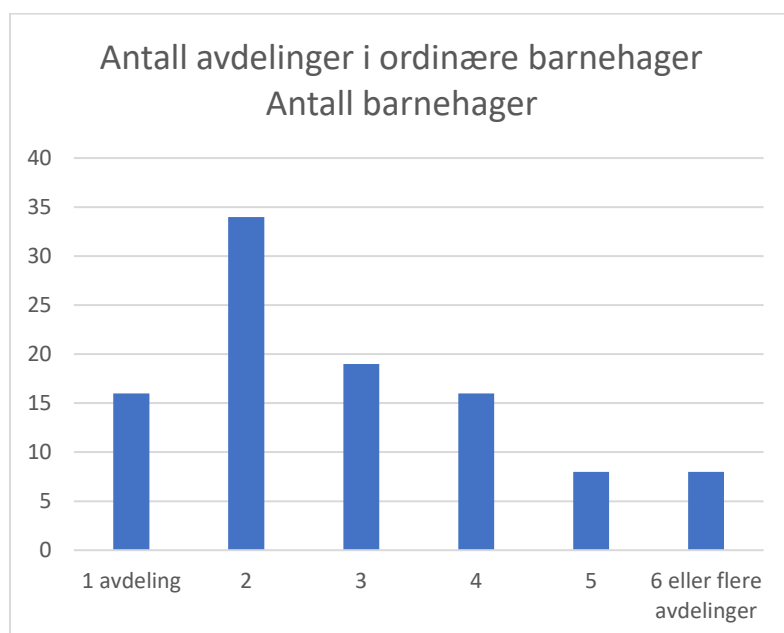

Ikos barnehagekontors medlemmer

Pr. juni 2020

Ordinære barnehager – åpne barnehager

IKO's barnehagekontor har 123 medlemsbarnehager. 99 barnehager er ordinære barnehager. Alle disse tar imot barn i hele aldersspennet fra 0 (1) til 6 år.

Ordinære barnehager

Barnehagenes størrelse.

Antall avdelinger i de ordinære barnehagene

Antall barn i de ordinære barnehagene (det mangler informasjon fra ¼ av barnehagene)

Geografi

For de ordinære barnehagene.