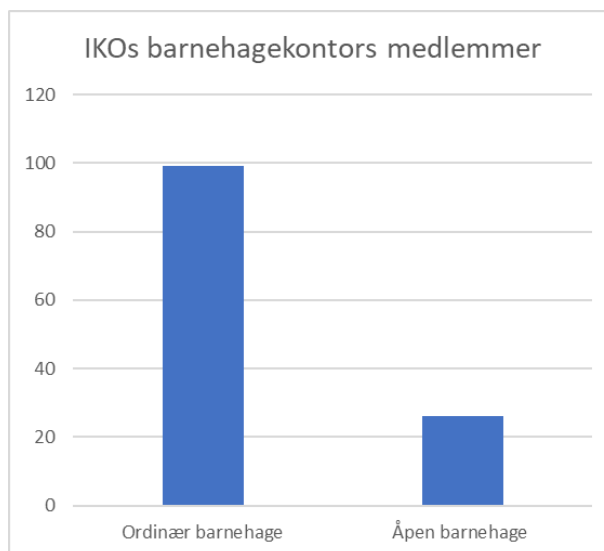

Ikos barnehagekontors medlemmer

Pr. juni 2020

Ordinære barnehager – åpne barnehager

IKO's barnehagekontor har 123 medlemsbarnehager. 99 barnehager er ordinære barnehager. Alle disse tar imot barn i hele aldersspennet fra 0 (1) til 6 år.

26 av medlemmene er Åpne barnehager, inkludert 3 barnehager som er fleravdelingsbarnehager med både åpen og ordinær barnehage.