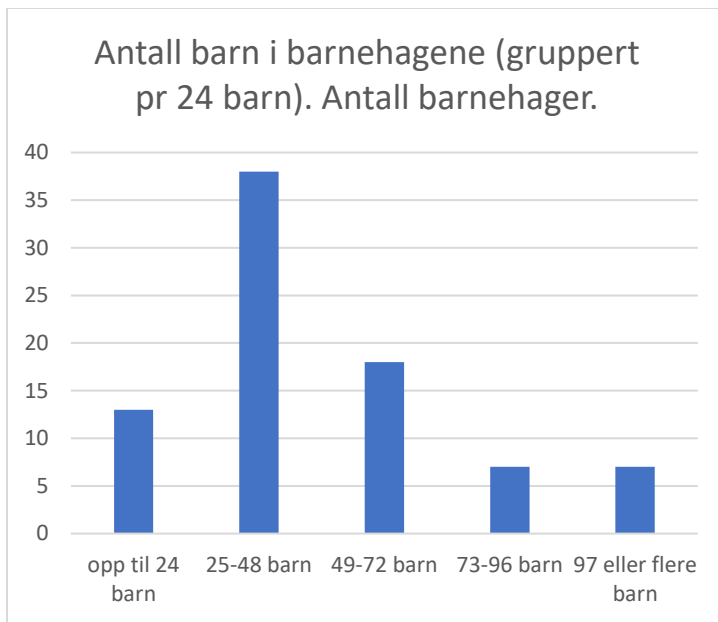

Ikos barnehagekontors medlemmer

Pr. juni 2020

Ordinære barnehager – åpne barnehager

IKO's barnehagekontor har 123 medlemsbarnehager. 99 barnehager er ordinære barnehager. Alle disse tar imot barn i hele aldersspennet fra 0 (1) til 6 år.

26 av medlemmene er Åpne barnehager, inkludert 3 barnehager som er fleravdelingsbarnehager med både åpen og ordinær barnehage.

Kirke/organisasjonstilknøyning

Halvparten av barnehagene er tilknyttet Den norske kirke (inkludert Akasia barnehager og Trondhjem Asylselskap). De øvrige er tilknyttet andre kirkesamfunn og kristne organisasjoner (Normisjon, Frelsesarmeen, Indremisjonen, NLM, Norges KFUK-KFUM, Pinsebevegelsen, Misjonskirken), ulike eierorganisasjoner (Læringsverkstedet Solkollen, Diakonhjemmet Omsorg) og noen er selvstendig drevet.

Ordinære barnehager

Barnehagenes størrelse.

Antall avdelinger i de ordinære barnehagene

Antall barn i de ordinære barnehagene (det mangler informasjon fra ¼ av barnehagene)

Geografi

For de ordinære barnehagene.